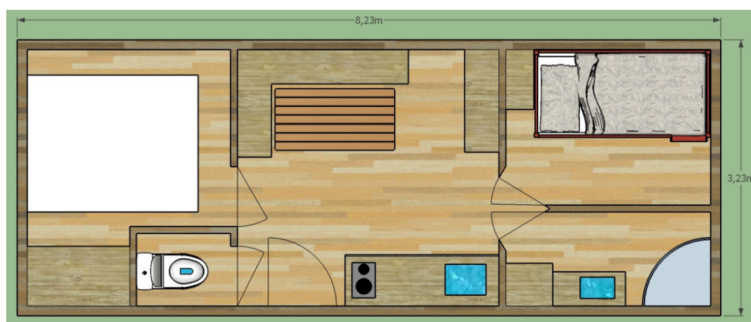

CABANES INSOLITES

1 lit en 140X 190 et 2 lits superposés en 90X190 par chalet

GOUTTE D'Ô

1 BZ en 140X190