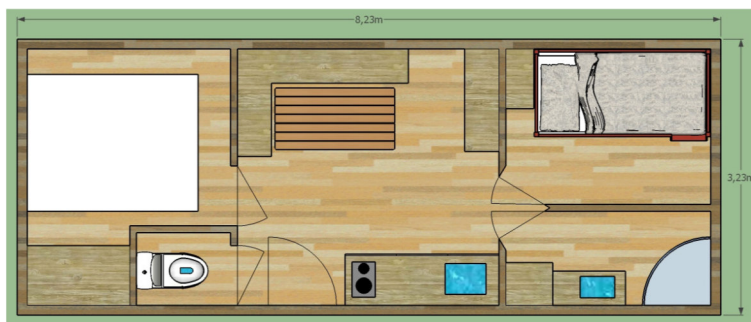

CABANES INSOLITES

1 lit en 140X 190 et 2 lits superposés en 90X190 par chalet

GOUTTE D'Ô

1 BZ en 140X190